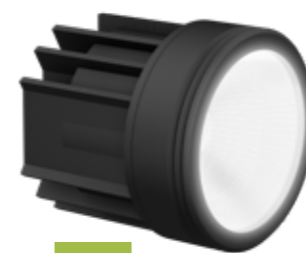

# SPOTY FRAMELESS, SCHWENKBAR

LED Einsatz 7W/10W

LED Einsatz 7W Warmdim

LED Einsatz 13W Warmdim  
LED Einsatz Tunable White

B schwarz

W weiss

Artikelnummer	Farbe	DALI PUSH	Leistung	Lichtfarbe	Lichtstrom	Primär	Sekundär	Winkel	CRI
LW25-RFS-07-2700-1-	1	2	7W	2700K	840lm	230V	180mA	30°	CRI>90
LW25-RFS-07-3000-1-	1	2	7W	3000K	879lm	230V	180mA	30°	CRI>90
LW25-RFS-07-4000-1-	1	2	7W	4000K	905lm	230V	180mA	30°	CRI>90
LW25-RFS-10-2700-1-	1	2	10W	2700K	1199lm	230V	250mA	30°	CRI>90
LW25-RFS-10-3000-1-	1	2	10W	3000K	1255lm	230V	250mA	30°	CRI>90
LW25-RFS-10-4000-1-	1	2	10W	4000K	1305lm	230V	250mA	30°	CRI>90
LW25-RFS-07-2200-1-	1	2	7W	1800K - 3000K	530lm	230V	350mA	30°	CRI>90
LW25-RFS-13-2200-1-	1	2	13W	1800K - 3000K	900lm	230V	350mA	30°	CRI>90
LW25-RFS-10-TW-1-	1	2	10W	2700K - 5700K	900-930lm	230V	350mA	30°	CRI>90

- 1 B schwarz
- 1 W weiss
- 2 D DALI/PUSH

NEU

10 LED Einsatz 7W/10W

07 LED Einsatz 7W Warmdim

13 LED Einsatz 13W Warmdim

TW LED Einsatz Tunable White

PP250023B Blendschutz

PP250019 Linse 15°