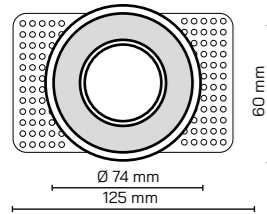

# SPOTY FRAMELESS, SCHWENKBAR

LED Einsatz 7W/10W

LED Einsatz 7W Warmdim

LED Einsatz 13W Warmdim  
LED Einsatz Tunable White

B schwarz

W weiss

Artikelnummer	Farbe	DALI PUSH	Leistung	Lichtfarbe	Lichtstrom	Primär	Sekundär	Winkel	CRI
LW25-RFS-07-2700-1-	1	2	7W	2700K	840lm	230V	180mA	30°	CRI>90
LW25-RFS-07-3000-1-	1	2	7W	3000K	879lm	230V	180mA	30°	CRI>90
LW25-RFS-07-4000-1-	1	2	7W	4000K	905lm	230V	180mA	30°	CRI>90
LW25-RFS-10-2700-1-	1	2	10W	2700K	1199lm	230V	250mA	30°	CRI>90
LW25-RFS-10-3000-1-	1	2	10W	3000K	1255lm	230V	250mA	30°	CRI>90
LW25-RFS-10-4000-1-	1	2	10W	4000K	1305lm	230V	250mA	30°	CRI>90
LW25-RFS-07-2200-1-	1	2	7W	1800K - 3000K	530lm	230V	350mA	30°	CRI>90
LW25-RFS-13-2200-1-	1	2	13W	1800K - 3000K	900lm	230V	350mA	30°	CRI>90
LW25-RFS-10-TW-1-	1	2	10W	2700K - 5700K	900-930lm	230V	350mA	30°	CRI>90

- 1 B schwarz
- 1 W weiss
- 2 D DALI/PUSH

NEU

10 LED Einsatz 7W/10W

07 LED Einsatz 7W Warmdim

13 LED Einsatz 13W Warmdim

TW LED Einsatz Tunable White

PP250023B Blendschutz

PP250019 Linse 15°