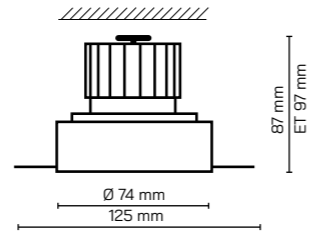

# SPOTY FRAMELESS, SCHWENKBAR

LED Einsatz 7W/10W

LED Einsatz 7W Warmdim

LED Einsatz 13W Warmdim  
LED Einsatz Tunable White

B schwarz

W weiss

Artikelnummer	Farbe	DALI PUSH	Leistung	Lichtfarbe	Lichtstrom	Primär	Sekundär	Winkel	CRI
LW25-RFS-07-2700-1-	1	2	7W	2700K	840lm	230V	180mA	30°	CRI>90
LW25-RFS-07-3000-1-	1	2	7W	3000K	879lm	230V	180mA	30°	CRI>90
LW25-RFS-07-4000-1-	1	2	7W	4000K	905lm	230V	180mA	30°	CRI>90
LW25-RFS-10-2700-1-	1	2	10W	2700K	1199lm	230V	250mA	30°	CRI>90
LW25-RFS-10-3000-1-	1	2	10W	3000K	1255lm	230V	250mA	30°	CRI>90
LW25-RFS-10-4000-1-	1	2	10W	4000K	1305lm	230V	250mA	30°	CRI>90
LW25-RFS-07-2200-1-	1	2	7W	1800K - 3000K	530lm	230V	350mA	30°	CRI>90
LW25-RFS-13-2200-1-	1	2	13W	1800K - 3000K	900lm	230V	350mA	30°	CRI>90
LW25-RFS-10-TW-1-	1	2	10W	2700K - 5700K	900-930lm	230V	350mA	30°	CRI>90

- 1 B schwarz
- 1 W weiss
- 2 D DALI/PUSH

NEU

10 LED Einsatz 7W/10W

07 LED Einsatz 7W Warmdim

13 LED Einsatz 13W Warmdim

TW LED Einsatz Tunable White

PP250023B Blendschutz

PP250019 Linse 15°