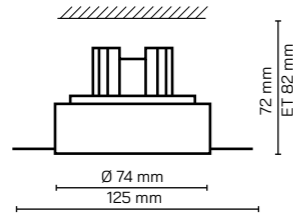

# SPOTY FRAMELESS, SCHWENKBAR

LED Einsatz 7W/10W

LED Einsatz 7W Warmdim

LED Einsatz 13W Warmdim  
LED Einsatz Tunable White

B schwarz

W weiss

Artikelnummer	Farbe	DALI PUSH	Leistung	Lichtfarbe	Lichtstrom	Primär	Sekundär	Winkel	CRI
LW25-RFS-07-2700-1-	1	2	7W	2700K	840lm	230V	180mA	30°	CRI>90
LW25-RFS-07-3000-1-	1	2	7W	3000K	879lm	230V	180mA	30°	CRI>90
LW25-RFS-07-4000-1-	1	2	7W	4000K	905lm	230V	180mA	30°	CRI>90
LW25-RFS-10-2700-1-	1	2	10W	2700K	1199lm	230V	250mA	30°	CRI>90
LW25-RFS-10-3000-1-	1	2	10W	3000K	1255lm	230V	250mA	30°	CRI>90
LW25-RFS-10-4000-1-	1	2	10W	4000K	1305lm	230V	250mA	30°	CRI>90
LW25-RFS-07-2200-1-	1	2	7W	1800K - 3000K	530lm	230V	350mA	30°	CRI>90
LW25-RFS-13-2200-1-	1	2	13W	1800K - 3000K	900lm	230V	350mA	30°	CRI>90
LW25-RFS-10-TW-1-	1	2	10W	2700K - 5700K	900-930lm	230V	350mA	30°	CRI>90

- 1 B schwarz
- 1 W weiss
- 2 D DALI/PUSH

NEU

10 LED Einsatz 7W/10W

07 LED Einsatz 7W Warmdim

13 LED Einsatz 13W Warmdim

TW LED Einsatz Tunable White

PP250023B Blendschutz

PP250019 Linse 15°