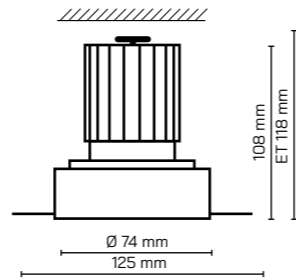

# SPOTY FRAMELESS, SCHWENKBAR

LED Einsatz 7W/10W

LED Einsatz 7W Warmdim

LED Einsatz 13W Warmdim  
LED Einsatz Tunable White

B schwarz

W weiss

Artikelnummer	Farbe	DALI PUSH	Leistung	Lichtfarbe	Lichtstrom	Primär	Sekundär	Winkel	CRI
LW25-RFS-07-2700-1-	1	2	7W	2700K	840lm	230V	180mA	30°	CRI>90
LW25-RFS-07-3000-1-	1	2	7W	3000K	879lm	230V	180mA	30°	CRI>90
LW25-RFS-07-4000-1-	1	2	7W	4000K	905lm	230V	180mA	30°	CRI>90
LW25-RFS-10-2700-1-	1	2	10W	2700K	1199lm	230V	250mA	30°	CRI>90
LW25-RFS-10-3000-1-	1	2	10W	3000K	1255lm	230V	250mA	30°	CRI>90
LW25-RFS-10-4000-1-	1	2	10W	4000K	1305lm	230V	250mA	30°	CRI>90
LW25-RFS-07-2200-1-	1	2	7W	1800K - 3000K	530lm	230V	350mA	30°	CRI>90
LW25-RFS-13-2200-1-	1	2	13W	1800K - 3000K	900lm	230V	350mA	30°	CRI>90
LW25-RFS-10-TW-1-	1	2	10W	2700K - 5700K	900-930lm	230V	350mA	30°	CRI>90

- 1 B schwarz
- 1 W weiss
- 2 D DALI/PUSH

NEU

10 LED Einsatz 7W/10W

07 LED Einsatz 7W Warmdim

13 LED Einsatz 13W Warmdim

TW LED Einsatz Tunable White

PP250023B Blendschutz

PP250019 Linse 15°