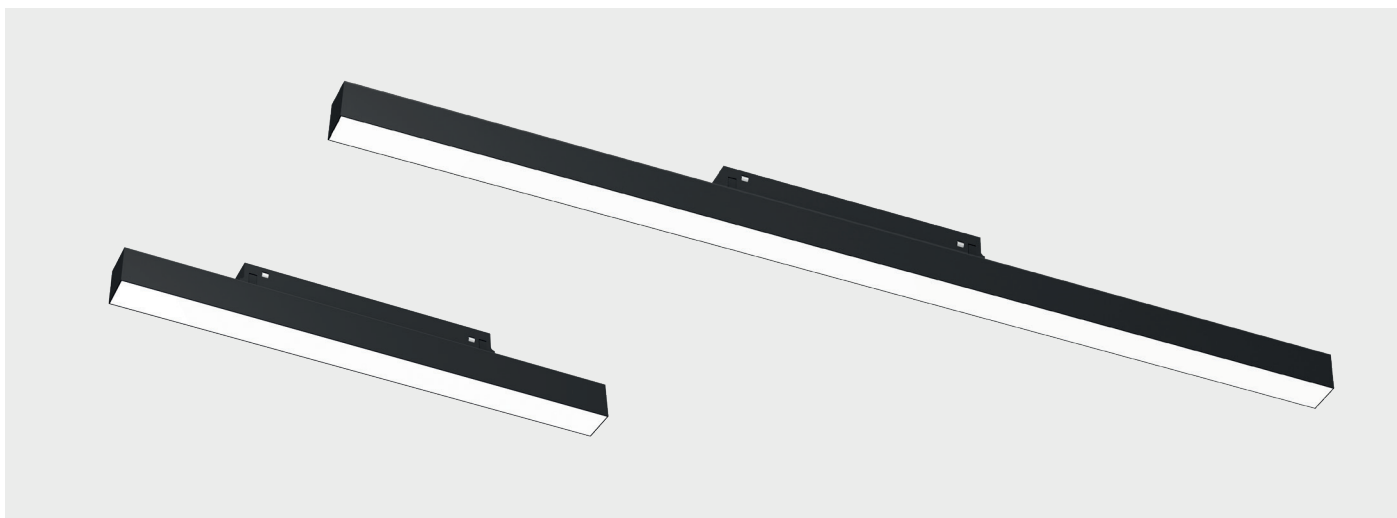

# MAGNET OPAL

LED Lichtleiste in 2 Längen (301mm und 600mm), mit opaler PMMA Abdeckung, einfache Montage mit Klick-Magnet, Magnetschiene Zubehör und Konverter separat bestellen, max. Verlaufsänge der Schiene 20m bzw. 450W pro Einspeisung

### EIGENSCHAFTEN

- LED Lichtleiste mit opaler Abdeckung
- Standard Reflektor 110°
- Spannung 24V DC (Konverter separat bestellen)

### Typen:

Länge 301mm

Länge 600mm