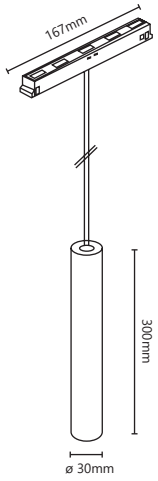

MAGNET STRING

LED Pendelleuchte, einfache Montage mit Klick-Magnet, Magnetschiene Zubehör und Konverter separat bestellen, max. Verlaufsänge der Schiene 20m bzw. 450W pro Einspeisung

EIGENSCHAFTEN

- Standard Reflektor 32° (auf Anfrage auch in 26° oder 45° erhältlich)
- Standardlänge Kabel 1600mm
- Spannung 24V DC (Konverter separat bestellen)

2700K

LED:	CREE LED
Watt Total:	8W
Reflektor:	32° (Standard)
Nettolumen:	570lm
Kelvin (CCT):	2700K
CRI:	>90Ra
Schutzart:	IP20
Schutzklasse:	3
Lebenserwartung:	L70/B10 = 50.000h
Spannung:	220~240V AC/ 48V DC
Dimmbarkeit:	DALI
Konverter:	exkl. externem Konverter

Skizzen:

Artikelnummer	Watt	① Kelvin	② Reflektor	③ Farbe	Steuerung
LW48-MS-①-②-③	8W	» 2700 « » 3000 «	» M « 32° (Standard)	» B « schwarz / schwarz	DALI
		» 2700 «		» W « weiss / schwarz	