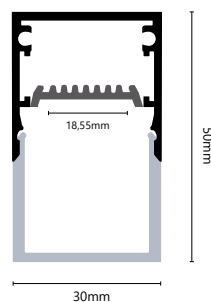

Reflektor hoch für
U-Abdeckung
N68244

Reflektor hoch für
U-Abdeckung (B/W)
N68254

Befestigungsplatte für
Wand
N68246

Längsverbinderplatte
N68255

Eckverbinder 90°
N68256

Skizzen:

Translucent Black Cover

NEU