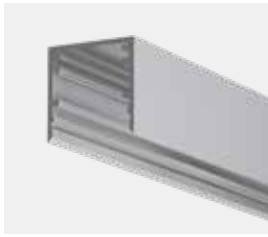

Produktfamilie

LEWO-30 SINGLE

Leerprofile aus stranggepresstem eloxiertem Aluminium, einclipbare Abdeckungen, erhältlich per Laufmeter, bestückbar mit LED-Stripes oder LED Platinen, mit verschiedenen Abdeckungen (flach, hoch) erhältlich, Montage- und Befestigungszubehör

EIGENSCHAFTEN

- Profil aus stranggepresstem, eloxiertem Aluminium
- Abdeckung Polycarbonat oder Blindabdeckung
- geeignet für LED-Stripes oder Platinen
- für Stripes IP20/ IP44/ IP65
- erhältlich per Laufmeter

BESONDERHEITEN

- Abdeckung schwarz oder Blindabdeckung
- Profil ist auch mit Vergusstechnik IP68 möglich

Produktübersicht:

Profil:

Aluprofil
alu eloxiert
N68230

Aluprofil
schwarz RAL9005
N68230-RAL9005

Aluprofil
weiss RAL9016
N68230-RAL9016

Abdeckungen:

opal/ flach
N68228

schwarz/ flach
N68248

opal/ hoch
N68249

schwarz/ hoch
N68247

Blindabdeckung alu eloxiert
N68229

Blindabdeckung schwarz
N68229-RAL9005

Blindabdeckung weiss
N68229-RAL9016