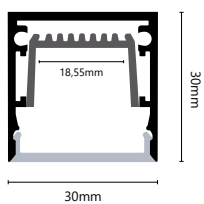

Reflektor hoch für
U-Abdeckung
N68244

Reflektor hoch für
U-Abdeckung (B/W)
N68254

Befestigungsplatte für
Wand
N68246

Längsverbinderplatte
N68255

Eckverbinder 90°
N68256

Skizzen:

Translucent Black Cover

NEU