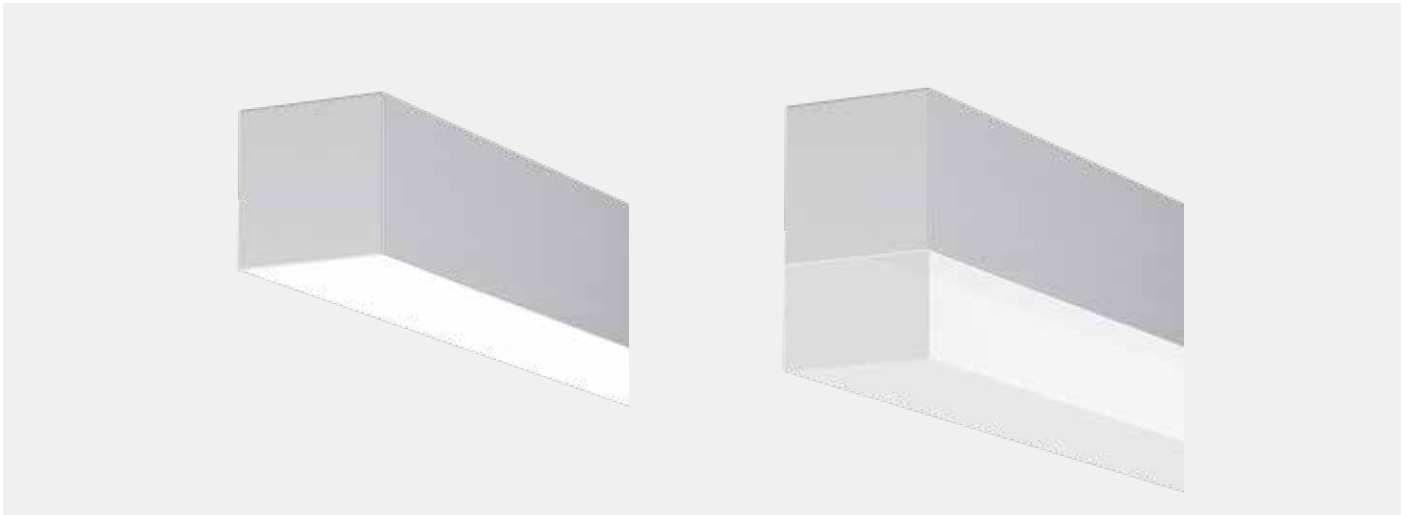

Produktfamilie

LEWO-30 SINGLE

Leerprofile aus stranggepresstem eloxiertem Aluminium, einclipbare Abdeckungen, erhältlich per Laufmeter, bestückbar mit LED-Stripes oder LED Platinen, mit verschiedenen Abdeckungen (flach, hoch) erhältlich, Montage- und Befestigungszubehör

EIGENSCHAFTEN

- Profil aus stranggepresstem, eloxiertem Aluminium
- Abdeckung Polycarbonat oder Blindabdeckung
- geeignet für LED-Stripes oder Platinen
- für Stripes IP20/ IP44/ IP65
- erhältlich per Laufmeter

BESONDERHEITEN

- Abdeckung schwarz oder Blindabdeckung
- Profil ist auch mit Vergusstechnik IP68 möglich

Produktübersicht:

Profil:

Aluprofil
alu eloxiert
N68230

Aluprofil
schwarz RAL9005
N68230-RAL9005

Aluprofil
weiss RAL9016
N68230-RAL9016

Neue Möglichkeiten für lineare Lichtlösungen mit **TRANSLUCENT BLACK COVER** für unsere **LEWO 30**.
Im ausgeschalteten Zustand ist nur die schwarze Abdeckung sichtbar, sonst erstrahlt die beleuchtete Linie.