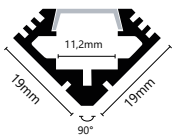

EIGENSCHAFTEN

- Profil aus stranggepresstem, eloxiertem Aluminium
- Abdeckung Polycarbonat
- geeignet für LED-Stripes bis max. 10.8mm Breite
- für Stripess IP20/ IP44
- NUR in 2m Stangen erhältlich

BESONDERHEITEN

Endstück grau (1x)
PL1383

Endstück Kabelausgang (1x)
PL1440

Halterung verzinkt (1x)
PL1399

Ein- und Ausschalter
PL1576

Skizzen:

Verwendung Stripes:

- für LED Stripes LA-FLEX-05-PREMIUM, LA-FLEX-10-PREMIUM, LA-FLEX-15-PREMIUM
- für LED-Stripes LW-FLEX-13-STANDARD, LW-FLEX-21-STANDARD, LW-FLEX-26-STANDARD
- für LED-Stripes LW-FLEX-TWOCOLOR, LA-FLEX-Z-05, LA-FLEX-Z-12
- für LED-Stripes LW-FLEX-NANO-05-CC, LW-FLEX-NANO-10-CC, LW-FLEX-NANO-15-CC IP44