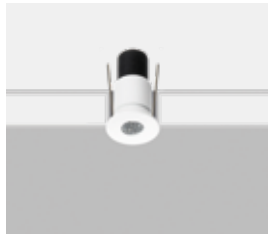

Produktübersicht:

Typen:

SKY ROUND