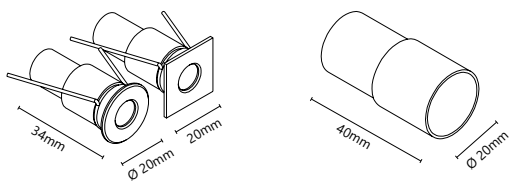

## Winkel:

Standard

(auf Anfrage)

## Skizzen:

Ausschnitt  $\varnothing$  15mm  
Einbautiefe 34mm