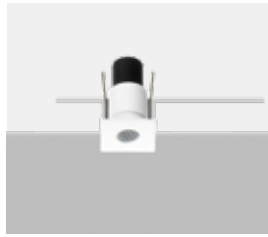

Produktübersicht:

Typen:

SKY SQUARE

Lichtaustritt:

Gehäusefarbe:

Winkel:

Lichtfarbe: