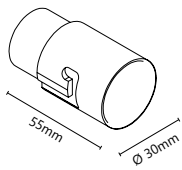

Drawings:

Cut-Out \varnothing 44mm
Installation depth 55mm

Article overview:

item number	type	① angle	② kelvin	③ color
FL-ZS1 ① ② ③	ZERO R2 LED 1W 350mA oder 2W 500mA	» 2 « 25°	» 0 « 2700K » 1 « 3000K	» N « black » W « white
FL-ZQC001	Housing drywall white			
FL-ZQC001B	Housing drywall black			