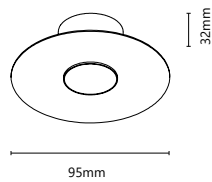

white

Angle:

25°

Standard

10°

(on request)

60°

(on request)

Drawings:

Cut-Out \varnothing 44mm
Installation depth 55mm

Article overview:

item number	type	① angle	② kelvin	③ color
FL-ZS1 ① ② ③	ZERO R2 LED 1W 350mA oder 2W 500mA	» 2 « 25°	» 0 « 2700K » 1 « 3000K	» N « black » W « white
FL-ZQC001	Housing drywall white			
FL-ZQC001B	Housing drywall black			