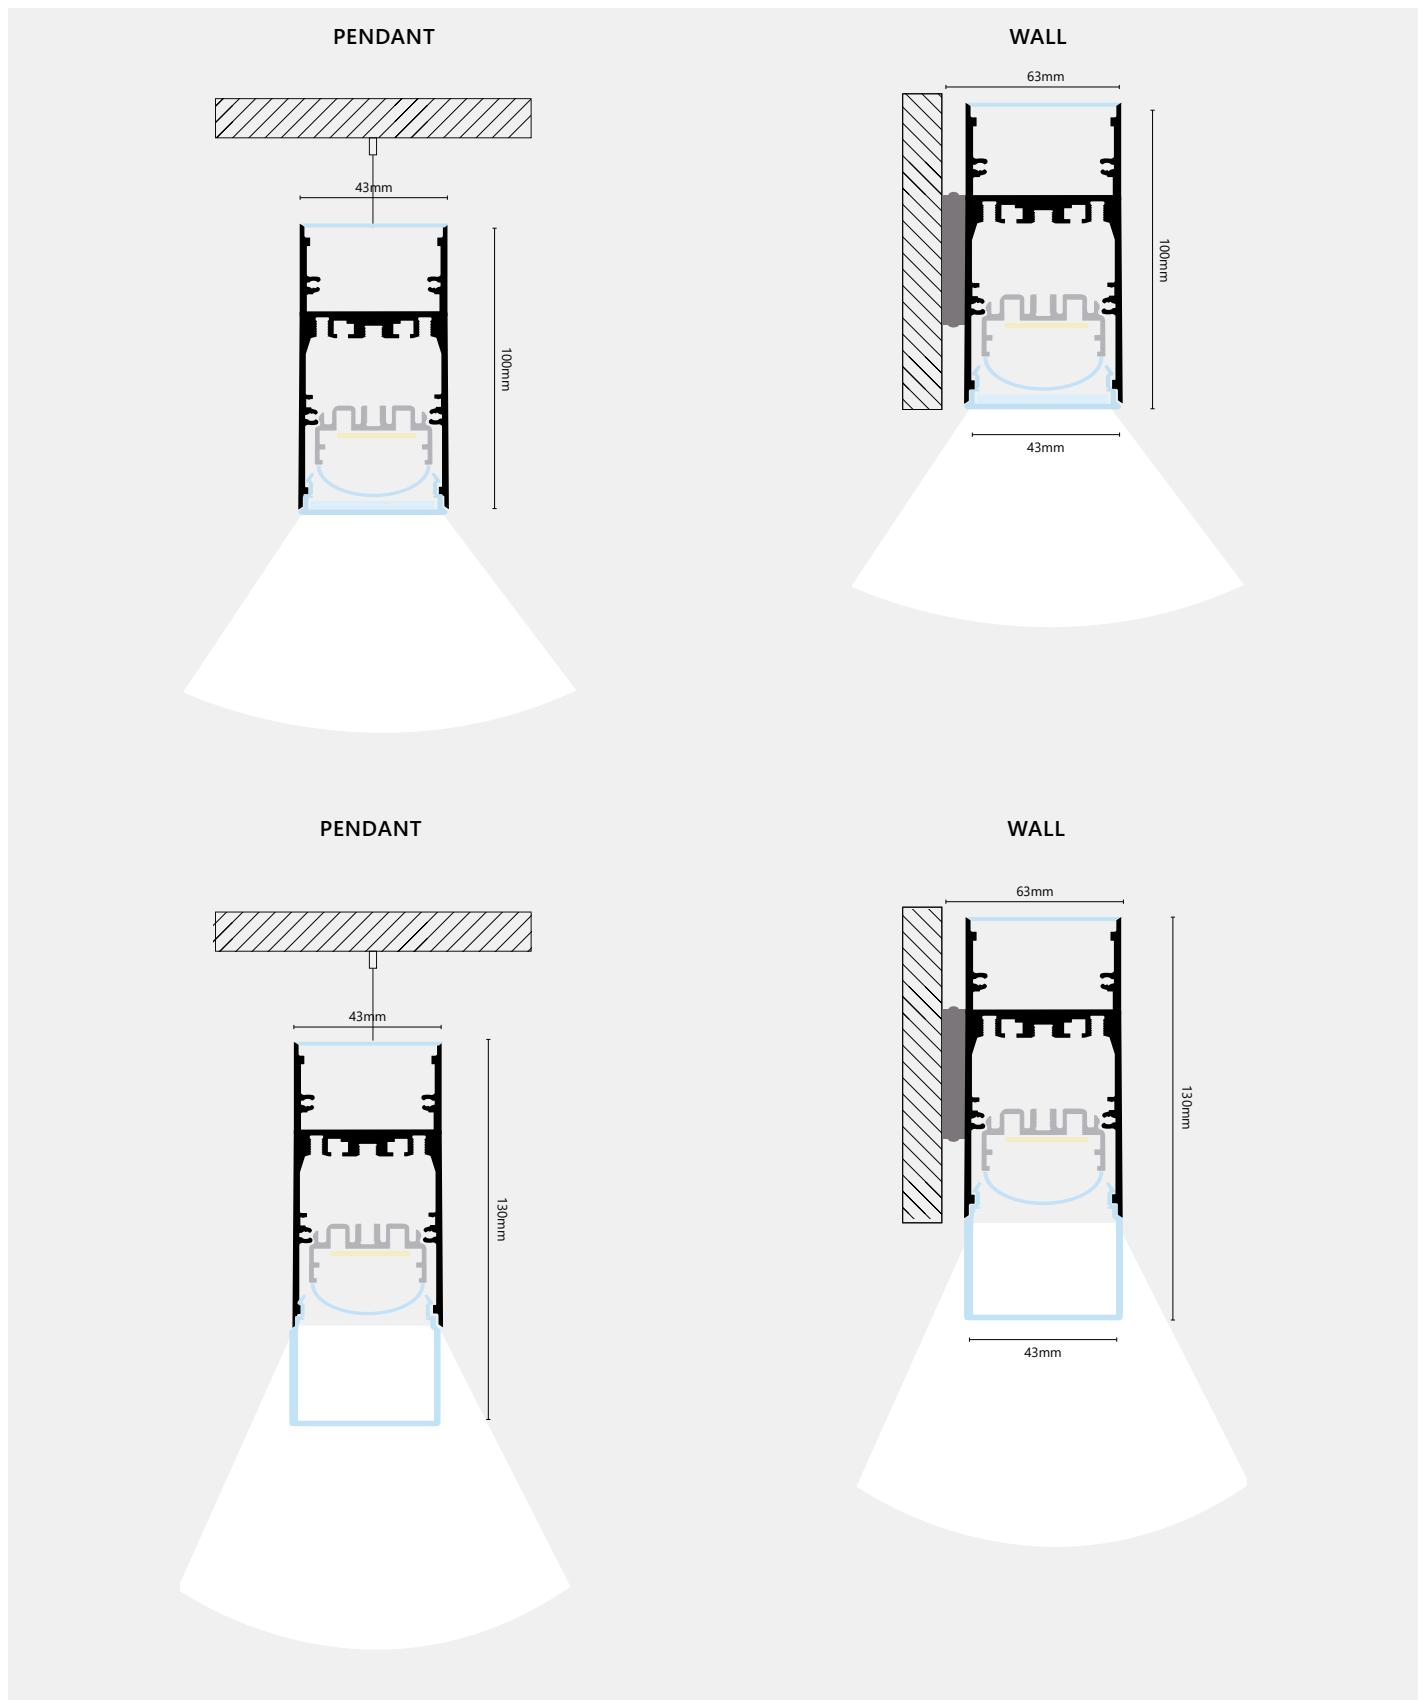

LOW

HIGH

Control:

switchable (Standard)

DALI/ PushDIM dimmable

Drawings:

Technical information:

Technical description	External dimensions standard profile length							
	570mm	850mm	1130mm	1410mm	1690mm	1970mm	2250mm	2530mm
Module power LOW	20,2W	30,2W	40,4W	50,4W	60,6W	70,6W	80,6W	90,8W
Net lumen LOW (opal)	1672lm (WW) 1735lm (NW)	2508lm (WW) 2603lm (NW)	32100lm (WW) 34711lm (NW)	4181lm (WW) 4339lm (NW)	5017lm (WW) 5206lm (NW)	5852lm (WW) 6074lm (NW)	6688lm (WW) 6941lm (NW)	7525lm (WW) 7809lm (NW)
Net lumen LOW (U-Form)	1579lm (WW) 11001lm (NW)	2371lm (WW) 2642lm (NW)	3200lm (WW) 3522lm (NW)	3959lm (WW) 4403lm (NW)	4742m (WW) 5284lm (NW)	5533lm (WW) 6164lm (NW)	6323lm (WW) 7045lm (NW)	7114lm (WW) 7925lm (NW)
Net lumen LOW (Asym)	1641lm (WW) 1698lm (NW)	2461lm (WW) 2546lm (NW)	3281lm (WW) 3394lm (NW)	4101lm (WW) 4243lm (NW)	4921lm (WW) 5092lm (NW)	5741lm (WW) 5940lm (NW)	6562lm (WW) 6789lm (NW)	7382lm (WW) 10037lm (NW)
Net lumen LOW (Micro)	1575lm (WW) 1635lm (NW)	2362lm (WW) 2451lm (NW)	3149lm (WW) 3268lm (NW)	3937lm (WW) 4085lm (NW)	4724lm (WW) 4902lm (NW)	5511lm (WW) 5719lm (NW)	6299lm (WW) 6536lm (NW)	7086lm (WW) 7353lm (NW)
Module power HIGH	30,6W	45,8W	61W	100,2W	91,6W	106,8W	122W	137,2W
Net lumen HIGH (opal)	2389lm (WW) 2479lm (NW)	3584lm (WW) 3719lm (NW)	4681lm (WW) 4958lm (NW)	5973lm (WW) 6198lm (NW)	7167lm (WW) 7437lm (NW)	8361lm (WW) 8677lm (NW)	9555lm (WW) 9916lm (NW)	10750lm (WW) 11156lm (NW)
Net lumen HIGH (U-Form)	2425lm (WW) 2516lm (NW)	3637lm (WW) 3774lm (NW)	4849lm (WW) 5032lm (NW)	6061lm (WW) 6290lm (NW)	7274lm (WW) 7548lm (NW)	8486lm (WW) 8806lm (NW)	9698lm (WW) 10064lm (NW)	10910lm (WW) 11322lm (NW)
Net lumen HIGH (Asym)	2259lm (WW) 2344lm (NW)	3387lm (WW) 3515lm (NW)	4517lm (WW) 4687lm (NW)	5656lm (WW) 5859lm (NW)	6774lm (WW) 7030lm (NW)	7904lm (WW) 8202lm (NW)	9033lm (WW) 9374lm (NW)	10163lm (WW) 10546lm (NW)
Net lumen HIGH (Micro)	2250lm (WW) 2335lm (NW)	3375lm (WW) 3502lm (NW)	4499lm (WW) 4669lm (NW)	5624lm (WW) 5836lm (NW)	6748lm (WW) 7003lm (NW)	7873lm (WW) 8170lm (NW)	8998lm (WW) 9338lm (NW)	10123lm (WW) 10505lm (NW)
PRI/ SEC	100 ~ 240V AC/ 24V DC							
CRI	90Ra							
Protection	IP20							
Life expectancy	50.000h							