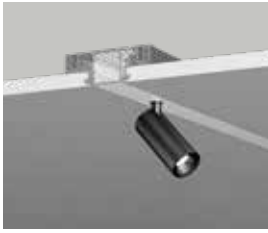

Sonderlösungen:

Sonderausführungen haben keine fixe Artikelnummer und werden immer auf Wunsch des Kunden produziert. Bitte separat angeben.

LEWO SPOT ● ● ●