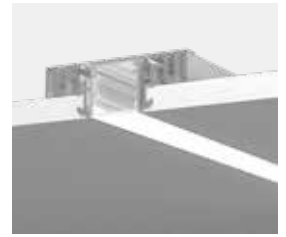

VORTEILE

- ideale Anwendung als Spiegelbeleuchtung
- schwarze Polycarbonat Abdeckung für Akzentbeleuchtung erhältlich
- nicht dimmbar oder DALI/SwitchDIM

EIGENSCHAFTEN

- erhältlich als Aufbau-, Einbau- oder Pendelprofil
- aus stranggepresstes Aluminiumprofil
- Gehäusefarben alu eloxiert, schwarz matt (RAL9005), alu eloxiert) oder weiss matt (RAL9016) pulverbeschichtet
- mit 4 Abdeckungen möglich oder Strahler LEWO SPOT und Pendelleuchte STRING in schwarz und weiss
- Schutzart IP20
- wahlweise nicht dimmbar oder DALI/SwitchDIM
- LED Markenplatinen bzw. Markenstripes
- max. Profillänge 6000mm durchgehend
- Profil inkl. Standard LED-Stripes 26W (Sonderwattagen auf Anfrage)
- integrierter Konverter auf Anfrage

Produktübersicht:

Montage:

Aufbau

Pendel

Einbau mit Rand

Einbau Frameless

Gehäusefarbe:

RAL9005 Tiefschwarz matt

alu eloxiert

RAL9016 Verkehrsweiß matt

Abdeckungen:

Abdeckung Polycarbonat
opal/flach

Abdeckung Polycarbonat
schwarz/flach

Abdeckung Polycarbonat
opal/hoch

Abdeckung Polycarbonat
schwarz/hoch

mit Pendelleuchte
STRING