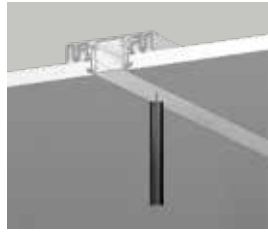

STRING LED ● ●

Sonderlösungen:

Sonderausführungen haben keine fixe Artikelnummer und werden immer auf Wunsch des Kunden produziert. Bitte separat angeben.