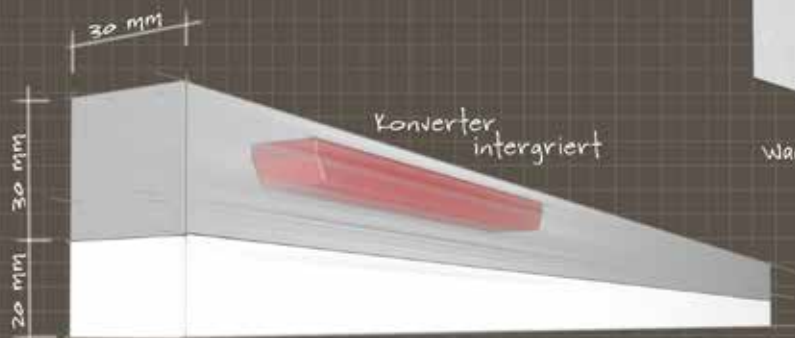

Produktübersicht:

Montage:

Aufbau

Pendel

Einbau mit Rand

Einbau Frameless

Gehäusefarbe:

RAL9005 Tiefschwarz matt

Artikelübersicht:

Artikelnummer	① Montage	② Abdeckung	③ Kelvin	④ Farbe	⑤ Dimm
LS-30-①-610-②-③-④-⑤	» C « Aufbau » P « Pendel » E « Einbau (mit Rand) » C « Einbau Frameless (Rahmen unten dazu bestellen)	» O « opal / flach » U « opal / hoch » OB « schwarz / flach » UB « schwarz / hoch	» 2700 « » 3000 « » 4000 «	B = ● S = ● W = ○	» D « DALI, SwitchDim
LS-30-①-910-②-③-④-⑤					
LS-30-①-1210-②-③-④-⑤					
LS-30-①-1510-②-③-④-⑤					
LS-30-①-1810-②-③-④-⑤					
Einbaurahmen inkl. Montagebügel und Bohrschrauben bei einer Deckenstärke von 12,5mm					
LS-30-R-FRAME1-①	» 610 « für Standardlänge 610mm » 910 « für Standardlänge 910mm » 1210 « für Standardlänge 1210mm » 1510 « für Standardlänge 1510mm » 1810 « für Standardlänge 1810mm				

Skizzen:

Sonderlösungen:

Sonderausführungen haben keine fixe Artikelnummer und werden immer auf Wunsch des Kunden produziert. Bitte separat angeben.

LEWO SPOT ● ● ●

STRING LED ● ●

LEWO BETON

Mehr Infos bitte bei uns Anfragen.

LEDWORKS®

LEWO 30 nach Maß
mit integriertem Konverter

Spiegelbeleuchtung

Wandbeleuchtung

Farben schwarz, weiß, alu eloxiert

Abhängung

Stand 23.09.2019