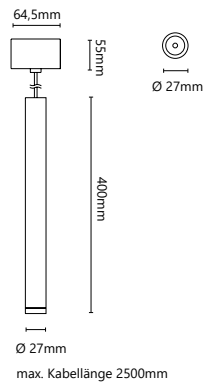

Mehr Infos bitte bei uns Anfragen.

LEDWORKS®

LEWO 30 nach Maß
mit integriertem Konverter