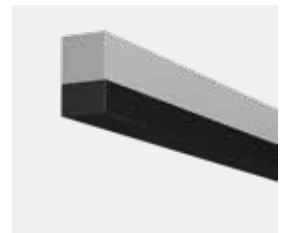

VORTEILE

- ideale Anwendung als Spiegelbeleuchtung
- schwarze Polycarbonat Abdeckung für Akzentbeleuchtung erhältlich
- nicht dimmbar oder DALI/SwitchDIM

EIGENSCHAFTEN

- erhältlich als Aufbau-, Einbau- oder Pendelprofil
- aus stranggepresstes Aluminiumprofil
- Gehäusefarben alu eloxiert, schwarz matt (RAL9005), alu eloxiert) oder weiss matt (RAL9016) pulverbeschichtet
- mit 4 Abdeckungen möglich oder Strahler LEWO SPOT und Pendelleuchte STRING in schwarz und weiss
- Schutzart IP20
- wahlweise nicht dimmbar oder DALI/SwitchDIM
- LED Markenplatinen bzw. Markenstripes
- max. Profillänge 6000mm durchgehend
- Profil inkl. Standard LED-Stripes 26W (Sonderwattagen auf Anfrage)
- integrierter Konverter auf Anfrage

Produktübersicht:

Montage:

Aufbau

Pendel

Einbau mit Rand

Einbau Frameless

Gehäusefarbe:

RAL9005 Tiefschwarz matt

alu eloxiert

RAL9016 Verkehrsweiß matt

Abdeckungen:

Abdeckung Polycarbonat
opal/flach

Abdeckung Polycarbonat
schwarz/flach

Abdeckung Polycarbonat
opal/hoch

Abdeckung Polycarbonat
schwarz/hoch

mit Pendelleuchte
STRING

mit LEWO Spot

Lichtfarbe:

2700K superwarmweiss

3000K warmweiss

4000K neutralweiss

**Standard-
Längen:**

610mm

910mm