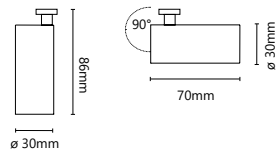

Sonderlösungen:

Sonderausführungen haben keine fixe Artikelnummer und werden immer auf Wunsch des Kunden produziert. Bitte separat angeben.

Mehr Infos bitte bei uns Anfragen.

LEDWORKS®

LEWO 30 nach Maß
mit integriertem Konverter

Farben schwarz, weiß, alu eloxiert

Stand 23.09.2019