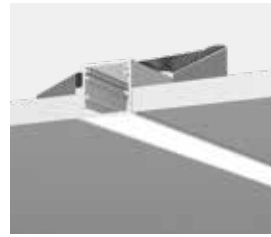

Produktübersicht:

Montage:

Aufbau

Pendel

Einbau mit Rand

Einbau Frameless

Gehäusefarbe:

RAL9005 Tiefschwarz matt

alu eloxiert

RAL9016 Verkehrsweiß matt

Abdeckungen:

Abdeckung Polycarbonat
opal/flach

Abdeckung Polycarbonat
schwarz/flach

Abdeckung Polycarbonat
opal/hoch

Abdeckung Polycarbonat
schwarz/hoch

mit Pendelleuchte
STRING