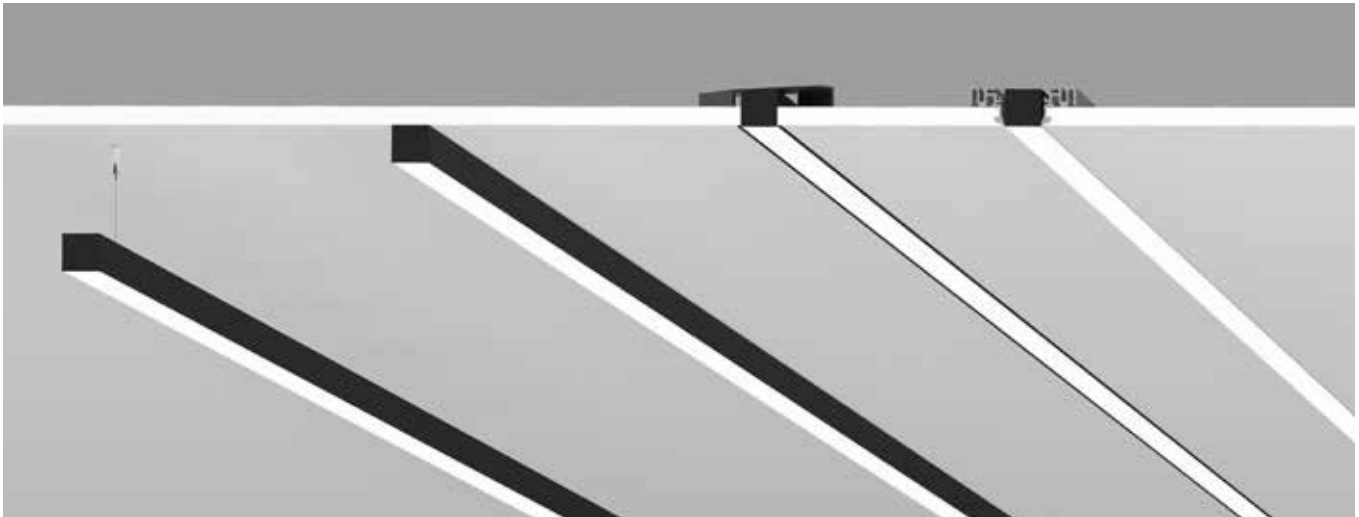

Produktfamilie

LEWO30

Lineare Profilsysteme für individuelle Raumgestaltungen, aus stranggepresstem Aluminiumprofil, erhältlich als Aufbau-, Pendel- und Einbauleuchte, hohe Variantenvielfalt mittel Abdeckungen (opale und schwarze Polycarbonat Abdeckungen, Strahler- und Pendelleuchten) , technisch hocheffiziente LED-Technologie mit Marken-Platinen, lieferbar in den Lichtfarben 2700K/ 3000K/ 4000K, wahlweise nicht dimmbar oder DALI/SwitchDIM

VORTEILE

- ideale Anwendung als Spiegelbeleuchtung
- schwarze Polycarbonat Abdeckung für Akzentbeleuchtung erhältlich
- nicht dimmbar oder DALI/SwitchDIM

EIGENSCHAFTEN

- erhältlich als Aufbau-, Einbau- oder Pendelprofil
- aus stranggepresstes Aluminiumprofil
- Gehäusefarben alu eloxiert, schwarz matt (RAL9005), alu eloxiert) oder weiss matt (RAL9016) pulverbeschichtet
- mit 4 Abdeckungen möglich oder Strahler LEWO SPOT und Pendelleuchte STRING in schwarz und weiss
- Schutzart IP20
- wahlweise nicht dimmbar oder DALI/SwitchDIM
- LED Markenplatinen bzw. Markenstripes
- max. Profillänge 6000mm durchgehend
- Profil inkl. Standard LED-Stripes 26W (Sonderwattagen auf Anfrage)
- integrierter Konverter auf Anfrage

Produktübersicht:

Montage:

Aufbau

Pendel

Einbau mit Rand

Einbau Frameless

Gehäusefarbe:

RAL9005 Tiefschwarz matt

mit LEWO Spot

Lichtfarbe:

2700K superwarmweiss

3000K warmweiss

4000K neutralweiss

**Standard-
Längen:**

610mm

910mm