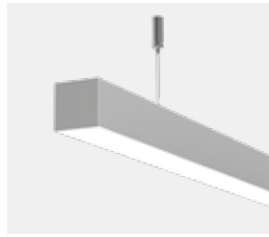

VORTEILE

- ideale Anwendung als Spiegelbeleuchtung
- schwarze Polycarbonat Abdeckung für Akzentbeleuchtung erhältlich
- nicht dimmbar oder DALI/SwitchDIM

EIGENSCHAFTEN

- erhältlich als Aufbau-, Einbau- oder Pendelprofil
- aus stranggepresstes Aluminiumprofil
- Gehäusefarben alu eloxiert, schwarz matt (RAL9005), alu eloxiert) oder weiss matt (RAL9016) pulverbeschichtet
- mit 4 Abdeckungen möglich oder Strahler LEWO SPOT und Pendelleuchte STRING in schwarz und weiss
- Schutzart IP20
- wahlweise nicht dimmbar oder DALI/SwitchDIM
- LED Markenplatinen bzw. Markenstripes
- max. Profillänge 6000mm durchgehend
- Profil inkl. Standard LED-Stripes 26W (Sonderwattagen auf Anfrage)
- integrierter Konverter auf Anfrage

Produktübersicht:

Montage:

Aufbau

Pendel

Einbau mit Rand

Einbau Frameless

Gehäusefarbe:

RAL9005 Tiefschwarz matt

Artikelübersicht:

Artikelnummer	① Montage	② Abdeckung	③ Kelvin	④ Farbe	⑤ Dimm
LS-30-①-610-②-③-④-⑤	» C « Aufbau » P « Pendel » E « Einbau (mit Rand) » C « Einbau Frameless (Rahmen unten dazu bestellen)	» O « opal / flach » U « opal / hoch » OB « schwarz / flach » UB « schwarz / hoch	» 2700 « » 3000 « » 4000 «	B = ● S = ● W = ○	» D « DALI, SwitchDim
LS-30-①-910-②-③-④-⑤					
LS-30-①-1210-②-③-④-⑤					
LS-30-①-1510-②-③-④-⑤					
LS-30-①-1810-②-③-④-⑤					
Einbaurahmen inkl. Montagebügel und Bohrschrauben bei einer Deckenstärke von 12,5mm					
LS-30-R-FRAME1-①	» 610 « für Standardlänge 610mm » 910 « für Standardlänge 910mm » 1210 « für Standardlänge 1210mm » 1510 « für Standardlänge 1510mm » 1810 « für Standardlänge 1810mm				