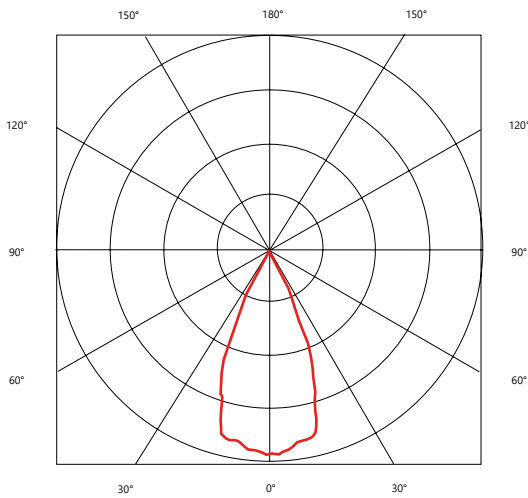

Article overview:

item number	types	LED/ distance	watt	① reflector	② kelvin	③ housing
LW-Q01-①-②-③	TOLA Q4	4x LED 25mm distance	13W	» 30 « 2x 30° » 50 « 2x 50°	» SW « 2700K	» B « ● RAL 9005
LW-R01-①-②-③	TOLA R4	4x LED 25mm distance			» WW « 3000K	» S « ● RAL 9006
LW-Q01-①-②-③-A	TOLA Q4 ANGLE	4x LED 25mm distance			» NW « 4000K	» W « ○ RAL 9016

Drawings:

TOLA Q4
TOLA Q4 IP

TOLA R4

Cutout & installation depth
TOLA Q4/ TOLA R4/ TOLA Q4 IP

30°	Ø 73 x 65mm
50°	Ø 73 x 75mm

TOLA Q4 ANGLE

Cutout & installation depth
TOLA Q4 ANGLE

30°	85 x 85 x 70mm
50°	85 x 85 x 80mm

Light distribution:

2x30°

2x50°