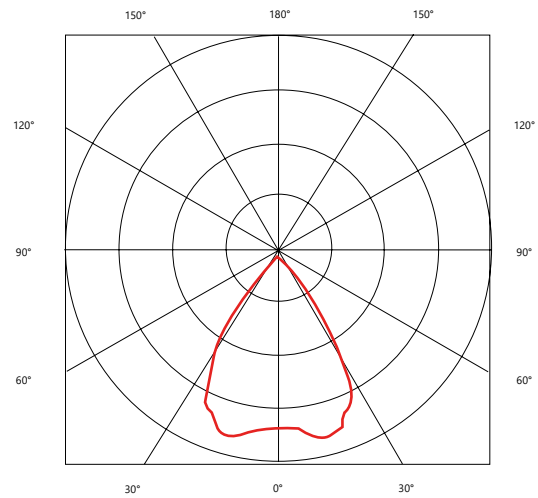

Article overview:

item number	types	LED/ distance	watt	① reflector	② kelvin	③ housing
LW-Q01-①-②-③	TOLA Q4	4x LED 25mm distance	13W	» 30 « 2x 30° » 50 « 2x 50°	» SW « 2700K	» B « ● RAL 9005
LW-R01-①-②-③	TOLA R4	4x LED 25mm distance			» WW « 3000K	» S « ● RAL 9006
LW-Q01-①-②-③-A	TOLA Q4 ANGLE	4x LED 25mm distance			» NW « 4000K	» W « ○ RAL 9016

Drawings:

TOLA Q4
TOLA Q4 IP

TOLA R4

Cutout & installation depth
TOLA Q4/ TOLA R4/ TOLA Q4 IP

30°	Ø 73 x 65mm
50°	Ø 73 x 75mm

TOLA Q4 ANGLE

Cutout & installation depth
TOLA Q4 ANGLE

30°	85 x 85 x 70mm
50°	85 x 85 x 80mm

Light distribution:

2x30°

2x50°