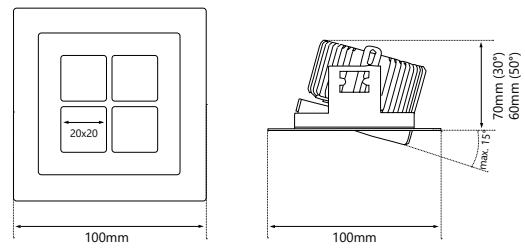

Article overview:

item number	types	LED/ distance	watt	① reflector	② kelvin	③ housing
LW-Q01-①-②-③	TOLA Q4	4x LED 25mm distance	13W	» 30 « 2x 30° » 50 « 2x 50°	» SW « 2700K	» B « ● RAL 9005
LW-R01-①-②-③	TOLA R4	4x LED 25mm distance			» WW « 3000K	» S « ● RAL 9006
LW-Q01-①-②-③-A	TOLA Q4 ANGLE	4x LED 25mm distance			» NW « 4000K	» W « ○ RAL 9016

Drawings:

TOLA Q4
TOLA Q4 IP

TOLA R4

Cutout & installation depth
TOLA Q4/ TOLA R4/ TOLA Q4 IP

30°	Ø 73 x 65mm
50°	Ø 73 x 75mm

TOLA Q4 ANGLE

Cutout & installation depth
TOLA Q4 ANGLE

30°	85 x 85 x 70mm
50°	85 x 85 x 80mm

Light distribution:

2x30°

2x50°