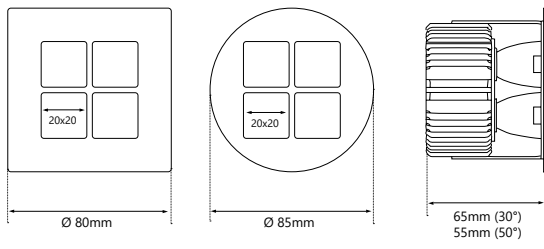

Article overview:

item number	types	LED/ distance	watt	① reflector	② kelvin	③ housing
LW-Q01-①-②-③	TOLA Q4	4x LED 25mm distance	13W	» 30 « 2x 30° » 50 « 2x 50°	» SW « 2700K	» B « ● RAL 9005
LW-R01-①-②-③	TOLA R4	4x LED 25mm distance			» WW « 3000K	» S « ● RAL 9006
LW-Q01-①-②-③-A	TOLA Q4 ANGLE	4x LED 25mm distance			» NW « 4000K	» W « ○ RAL 9016

Drawings:

TOLA Q4
TOLA Q4 IP

TOLA R4

Cutout & installation depth
TOLA Q4/ TOLA R4/ TOLA Q4 IP

30°	Ø 73 x 65mm
50°	Ø 73 x 75mm

TOLA Q4 ANGLE

Cutout & installation depth
TOLA Q4 ANGLE

30°	85 x 85 x 70mm
50°	85 x 85 x 80mm

Light distribution:

2x30°

2x50°