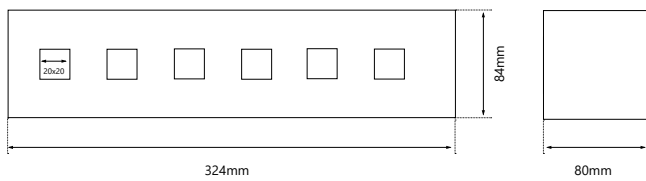

TOLA LINE 650 AB

Watt Total:	14W		
LED/ distance	6x LED (20x20), distance 50mm		
Kelvin (CCT):	2700K	3000K	4000K
Net lumen 30°:	1726lm	1775lm	1922lm
Net lumen 50°:	1929lm	1984lm	2148lm
Efficiency:	85% (30°) oder 95% (50°)		
CRI:	>90Ra		
Angle:	2x30°, 2x50°		
Life expectancy:	50.000h, L80B20, ta=25°C		
Voltage:	100 ~ 230V AC/ 300mA		
Others:			

3000K warm white

4000K neutral white

Housing colors:

black RAL9005

silver grey RAL9006

white RAL9016

Article overview:

item number	types	LED/ distance	watt	1 reflector	2 kelvin	3 housing	4 converter
LW-TO-L650-A-1-2-3-4	TOLA LINE 650 AB	6x LED 50m distance	14W	» 30 « 2x 30° » 50 « 2x 50°	» SW « 2700K » WW « 3000K » NW « 4000K	» B « ● RAL 9005 » S « ● RAL 9006 » W « ○ RAL 9016	» B « incl. ON/OFF » D « incl. DALI

Drawings:

Light distribution:

2x30°

2x50°