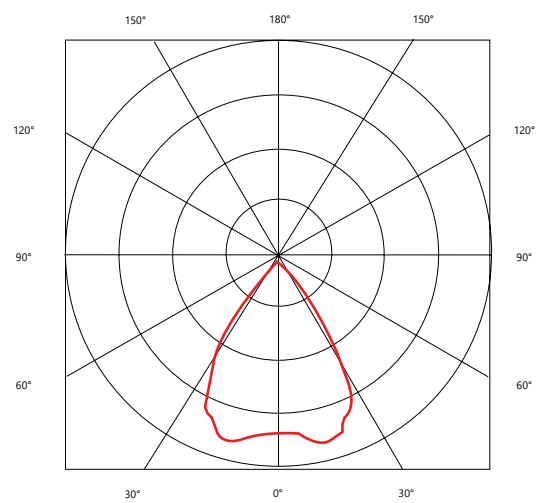

TOLA LINE 650 AB

Watt Total:	14W		
LED/ distance	6x LED (20x20), distance 50mm		
Kelvin (CCT):	2700K	3000K	4000K
Net lumen 30°:	1726lm	1775lm	1922lm
Net lumen 50°:	1929lm	1984lm	2148lm
Efficiency:	85% (30°) oder 95% (50°)		
CRI:	>90Ra		
Angle:	2x30°, 2x50°		
Life expectancy:	50.000h, L80B20, ta=25°C		
Voltage:	100 ~ 230V AC/ 300mA		
Others:			

3000K warm white

4000K neutral white

Housing colors:

black RAL9005

silver grey RAL9006

white RAL9016

Article overview:

item number	types	LED/ distance	watt	1 reflector	2 kelvin	3 housing	4 converter
LW-TO-L650-A-1-2-3-4	TOLA LINE 650 AB	6x LED 50m distance	14W	» 30 « 2x 30° » 50 « 2x 50°	» SW « 2700K » WW « 3000K » NW « 4000K	» B « ● RAL 9005 » S « ● RAL 9006 » W « ○ RAL 9016	» B « incl. ON/OFF » D « incl. DALI

Drawings:

Light distribution:

2x30°

2x50°