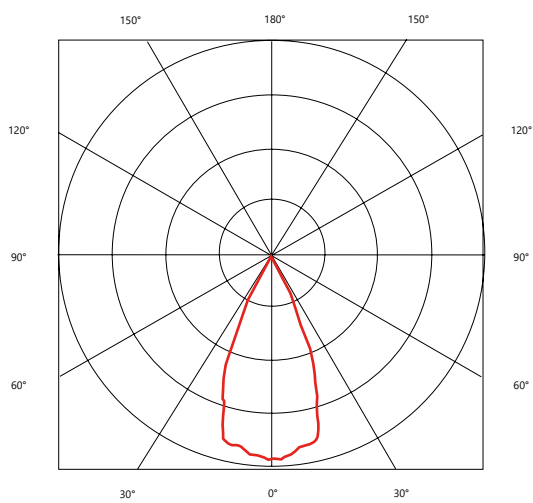

TOLA LINE 650 AB

Watt Total:	14W		
LED/ distance	6x LED (20x20), distance 50mm		
Kelvin (CCT):	2700K	3000K	4000K
Net lumen 30°:	1726lm	1775lm	1922lm
Net lumen 50°:	1929lm	1984lm	2148lm
Efficiency:	85% (30°) oder 95% (50°)		
CRI:	>90Ra		
Angle:	2x30°, 2x50°		
Life expectancy:	50.000h, L80B20, ta=25°C		
Voltage:	100 ~ 230V AC/ 300mA		
Others:			

3000K warm white

4000K neutral white

Housing colors:

black RAL9005

silver grey RAL9006

white RAL9016

Article overview:

item number	types	LED/ distance	watt	1 reflector	2 kelvin	3 housing	4 converter
LW-TO-L650-A-1-2-3-4	TOLA LINE 650 AB	6x LED 50m distance	14W	» 30 « 2x 30° » 50 « 2x 50°	» SW « 2700K » WW « 3000K » NW « 4000K	» B « ● RAL 9005 » S « ● RAL 9006 » W « ○ RAL 9016	» B « incl. ON/OFF » D « incl. DALI

Drawings:

Light distribution:

2x30°

2x50°