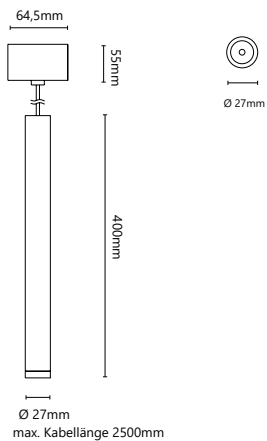

Skizzen:

Technische Informationen:

Watt Total:	7W
Nettolumen:	657lm
Kelvin (CCT):	3000K
Winkel:	15°
Schutzart:	IP20
CRI:	>80Ra
Lichtaustritt:	direkt
Lebenserwartung:	50.0000h
Spannung:	100~230V AC/ 230V DC
Konverter:	inkl. integriertem Konverter (nicht dimmbar)

Arikelübersicht:

Artikelnummer	Type	Watt	Kelvin	Linse	4 Farbe
LW25-SL1-07-3000-15-4	STRING LED BIG	7W	» 3000 «	15° (Standard)	» B « sand schwarz » W « sand weiss