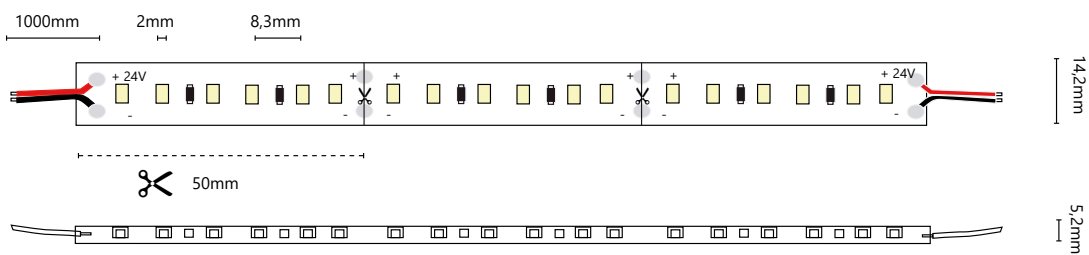

Skizzen:

LW-FLEX-13 STANDARD

LW-FLEX-21 STANDARD

LW-FLEX-26 STANDARD

LW-FLEX-RGB+W

Artikelübersicht:

Artikelnummer	Produktname	W	K	lm	IP	CRI	...
LW24-SW-13-IP65	LW-FLEX-13 STANDARD	13W/m	2700K	1170lm/m	IP65	95Ra	60/m
LW24-WW-13-IP65	LW-FLEX-13 STANDARD	13W/m	3000K	1230lm/m	IP65	95Ra	60/m
LW24-NW-13-IP65	LW-FLEX-13 STANDARD	13W/m	4000K	1290lm/m	IP65	95Ra	60/m
LW24-SW-21-IP65	LW-FLEX-21 STANDARD	21W/m	2700K	1872lm/m	IP65	95Ra	96/m
LW24-WW-21-IP65	LW-FLEX-21 STANDARD	21W/m	3000K	1968lm/m	IP65	95Ra	96/m
LW24-NW-21-IP65	LW-FLEX-21 STANDARD	21W/m	4000K	2064lm/m	IP65	95Ra	96/m
LW24-SW-26-IP65	LW-FLEX-26 STANDARD	26W/m	2700K	2340lm/m	IP65	95Ra	120/m
LW24-WW-26-IP65	LW-FLEX-26 STANDARD	26W/m	3000K	2460lm/m	IP65	95Ra	120/m
LW24-NW-26-IP65	LW-FLEX-26 STANDARD	26W/m	4000K	2580lm/m	IP65	95Ra	120/m
LW24-RGBW-18-IP65	LW-FLEX-RGB+W	18W/m	RGB+W 3000K	R = 88lm/m G = 326lm/m B = 81lm/m W = 288lm/m	IP65	80Ra	60/m