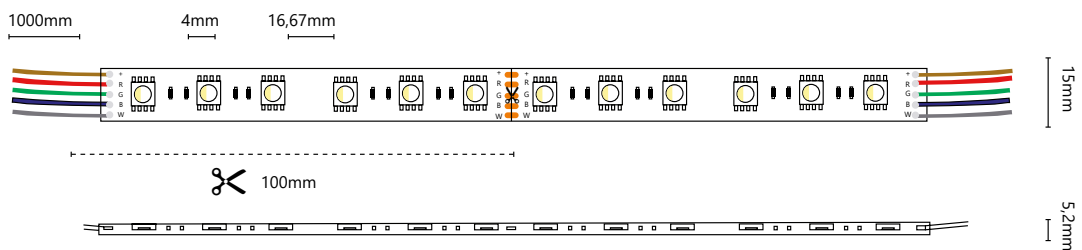

Produktfamilie

STANDARD STRIPES IP65

Flexibler LED-Stripe mit selbstklebender Rückseite, Lebensdauer bis zu 50.000 Stunden, exkl. Konverter/ Steuergerät, exkl. Kühlprofil, max. Länge pro Einspeisung: 5m, nur mehr erhältlich in ganzen Rollen

Skizzen:

LW-FLEX-13 STANDARD

LW-FLEX-21 STANDARD

LW-FLEX-26 STANDARD

LW-FLEX-RGB+W

Artikelübersicht:

Artikelnummer	Produktname	W	K	lm	IP	CRI	...
LW24-SW-13-IP65	LW-FLEX-13 STANDARD	13W/m	2700K	1170lm/m	IP65	95Ra	60/m
LW24-WW-13-IP65	LW-FLEX-13 STANDARD	13W/m	3000K	1230lm/m	IP65	95Ra	60/m
LW24-NW-13-IP65	LW-FLEX-13 STANDARD	13W/m	4000K	1290lm/m	IP65	95Ra	60/m
LW24-SW-21-IP65	LW-FLEX-21 STANDARD	21W/m	2700K	1872lm/m	IP65	95Ra	96/m
LW24-WW-21-IP65	LW-FLEX-21 STANDARD	21W/m	3000K	1968lm/m	IP65	95Ra	96/m
LW24-NW-21-IP65	LW-FLEX-21 STANDARD	21W/m	4000K	2064lm/m	IP65	95Ra	96/m
LW24-SW-26-IP65	LW-FLEX-26 STANDARD	26W/m	2700K	2340lm/m	IP65	95Ra	120/m
LW24-WW-26-IP65	LW-FLEX-26 STANDARD	26W/m	3000K	2460lm/m	IP65	95Ra	120/m
LW24-NW-26-IP65	LW-FLEX-26 STANDARD	26W/m	4000K	2580lm/m	IP65	95Ra	120/m
LW24-RGBW-18-IP65	LW-FLEX-RGB+W	18W/m	RGB+W 3000K	R = 88lm/m G = 326lm/m B = 81lm/m W = 288lm/m	IP65	80Ra	60/m