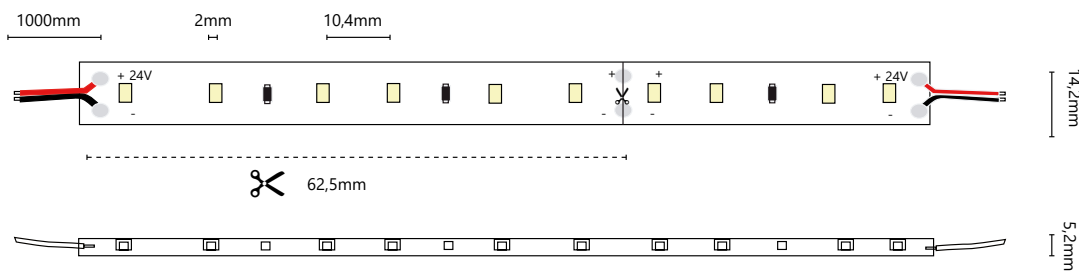

LW-FLEX-RGB+W IP65

LED:	5050 High Brightness SMD LED			
Watt Total:	18W/ Meter			
Nettolumen:	88lm/m	326lm/m	81lm/m	288lm/m
Kelvin (CCT):	Rot	Grün	Blau	Weiss
Schutzart:	IP65			
CRI:	>80Ra			
Anzahl LEDs:	60 LEDs/ Meter			
Lebenserwartung:	50.000 Stunden			
Spannung:	24V DC			

Skizzen:

LW-FLEX-13 STANDARD

LW-FLEX-21 STANDARD

LW-FLEX-26 STANDARD

LW-FLEX-RGB+W

Artikelübersicht:

Artikelnummer	Produktname	W	K	lm	IP	CRI	...
LW24-SW-13-IP65	LW-FLEX-13 STANDARD	13W/m	2700K	1170lm/m	IP65	95Ra	60/m
LW24-WW-13-IP65	LW-FLEX-13 STANDARD	13W/m	3000K	1230lm/m	IP65	95Ra	60/m
LW24-NW-13-IP65	LW-FLEX-13 STANDARD	13W/m	4000K	1290lm/m	IP65	95Ra	60/m
LW24-SW-21-IP65	LW-FLEX-21 STANDARD	21W/m	2700K	1872lm/m	IP65	95Ra	96/m
LW24-WW-21-IP65	LW-FLEX-21 STANDARD	21W/m	3000K	1968lm/m	IP65	95Ra	96/m
LW24-NW-21-IP65	LW-FLEX-21 STANDARD	21W/m	4000K	2064lm/m	IP65	95Ra	96/m
LW24-SW-26-IP65	LW-FLEX-26 STANDARD	26W/m	2700K	2340lm/m	IP65	95Ra	120/m
LW24-WW-26-IP65	LW-FLEX-26 STANDARD	26W/m	3000K	2460lm/m	IP65	95Ra	120/m
LW24-NW-26-IP65	LW-FLEX-26 STANDARD	26W/m	4000K	2580lm/m	IP65	95Ra	120/m
LW24-RGBW-18-IP65	LW-FLEX-RGB+W	18W/m	RGB+W 3000K	R = 88lm/m G = 326lm/m B = 81lm/m W = 288lm/m	IP65	80Ra	60/m