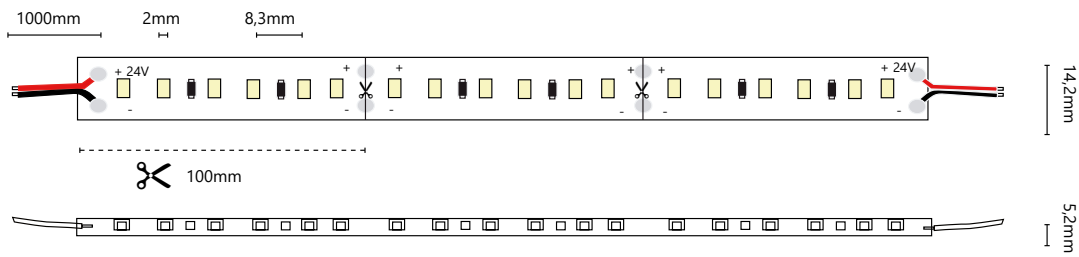

Skizzen:

LW-FLEX-13 STANDARD