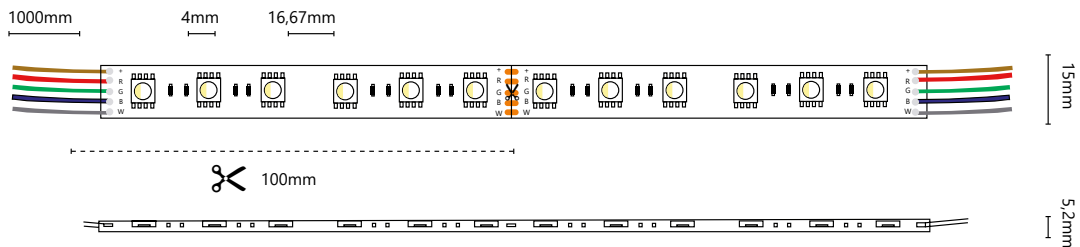

Drawings:

LW-FLEX-13 STANDARD

LW-FLEX-21 STANDARD

LW-FLEX-26 STANDARD

LW-FLEX-RGB+W

Article overview:

item number	product name	W	K	lm	IP	CRI	...
LW24-SW-13-IP65	LW-FLEX-13 STANDARD	13W/m	2700K	1170lm/m	IP65	95Ra	60/m
LW24-WW-13-IP65	LW-FLEX-13 STANDARD	13W/m	3000K	1230lm/m	IP65	95Ra	60/m
LW24-NW-13-IP65	LW-FLEX-13 STANDARD	13W/m	4000K	1290lm/m	IP65	95Ra	60/m
LW24-SW-21-IP65	LW-FLEX-21 STANDARD	21W/m	2700K	1872lm/m	IP65	95Ra	96/m
LW24-WW-21-IP65	LW-FLEX-21 STANDARD	21W/m	3000K	1968lm/m	IP65	95Ra	96/m
LW24-NW-21-IP65	LW-FLEX-21 STANDARD	21W/m	4000K	2064lm/m	IP65	95Ra	96/m
LW24-SW-26-IP65	LW-FLEX-26 STANDARD	26W/m	2700K	2340lm/m	IP65	95Ra	120/m
LW24-WW-26-IP65	LW-FLEX-26 STANDARD	26W/m	3000K	2460lm/m	IP65	95Ra	120/m
LW24-NW-26-IP65	LW-FLEX-26 STANDARD	26W/m	4000K	2580lm/m	IP65	95Ra	120/m
LW24-RGBW-18-IP65	LW-FLEX-RGB+W	18W/m	RGB+W 3000K	R = 88lm/m G = 326lm/m B = 81lm/m W = 288lm/m	IP65	80Ra	60/m