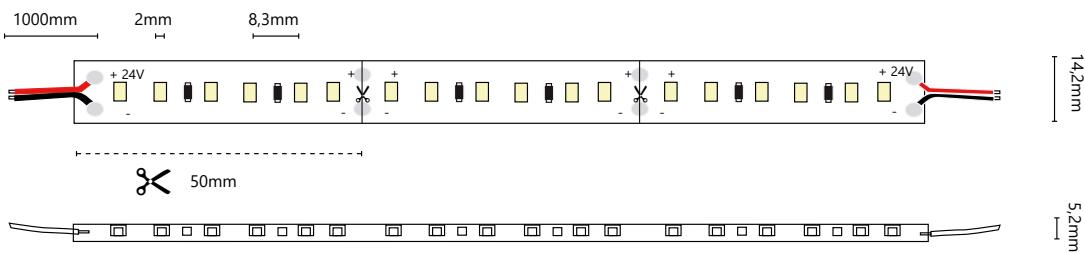

Drawings:

LW-FLEX-13 STANDARD

LW-FLEX-21 STANDARD

LW-FLEX-26 STANDARD

LW-FLEX-RGB+W

Article overview:

item number	product name	W	K	lm	IP	CRI	...
LW24-SW-13-IP65	LW-FLEX-13 STANDARD	13W/m	2700K	1170lm/m	IP65	95Ra	60/m
LW24-WW-13-IP65	LW-FLEX-13 STANDARD	13W/m	3000K	1230lm/m	IP65	95Ra	60/m
LW24-NW-13-IP65	LW-FLEX-13 STANDARD	13W/m	4000K	1290lm/m	IP65	95Ra	60/m
LW24-SW-21-IP65	LW-FLEX-21 STANDARD	21W/m	2700K	1872lm/m	IP65	95Ra	96/m
LW24-WW-21-IP65	LW-FLEX-21 STANDARD	21W/m	3000K	1968lm/m	IP65	95Ra	96/m
LW24-NW-21-IP65	LW-FLEX-21 STANDARD	21W/m	4000K	2064lm/m	IP65	95Ra	96/m
LW24-SW-26-IP65	LW-FLEX-26 STANDARD	26W/m	2700K	2340lm/m	IP65	95Ra	120/m
LW24-WW-26-IP65	LW-FLEX-26 STANDARD	26W/m	3000K	2460lm/m	IP65	95Ra	120/m
LW24-NW-26-IP65	LW-FLEX-26 STANDARD	26W/m	4000K	2580lm/m	IP65	95Ra	120/m
LW24-RGBW-18-IP65	LW-FLEX-RGB+W	18W/m	RGB+W 3000K	R = 88lm/m G = 326lm/m B = 81lm/m W = 288lm/m	IP65	80Ra	60/m