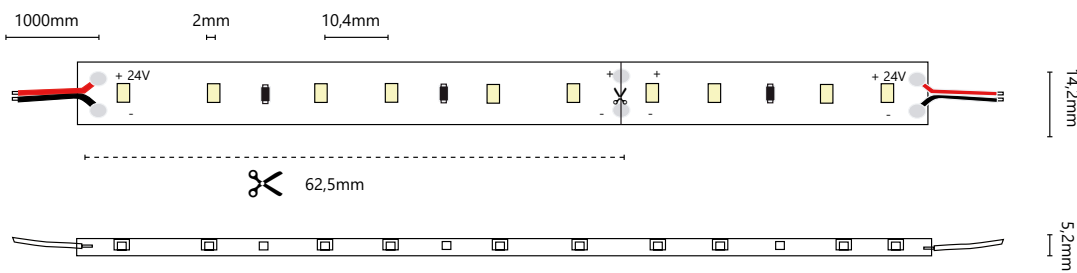

LW-FLEX-RGB+W IP65

LED:	5050 High Brightness SMD LED			
Total watt:	18W/ Meter			
Net lumen:	88lm/m	326lm/m	81lm/m	288lm/m
Kelvin (CCT):	Rot	Grün	Blau	White
Protection:	IP65			
CRI:	>80Ra			
Number of LEDs:	60 LEDs/ Meter			
Life expectancy:	50.000 Hours			
Voltage:	24V DC			

Drawings:

LW-FLEX-13 STANDARD

LW-FLEX-21 STANDARD

LW-FLEX-26 STANDARD

LW-FLEX-RGB+W

Article overview:

item number	product name	W	K	lm	IP	CRI	...
LW24-SW-13-IP65	LW-FLEX-13 STANDARD	13W/m	2700K	1170lm/m	IP65	95Ra	60/m
LW24-WW-13-IP65	LW-FLEX-13 STANDARD	13W/m	3000K	1230lm/m	IP65	95Ra	60/m
LW24-NW-13-IP65	LW-FLEX-13 STANDARD	13W/m	4000K	1290lm/m	IP65	95Ra	60/m
LW24-SW-21-IP65	LW-FLEX-21 STANDARD	21W/m	2700K	1872lm/m	IP65	95Ra	96/m
LW24-WW-21-IP65	LW-FLEX-21 STANDARD	21W/m	3000K	1968lm/m	IP65	95Ra	96/m
LW24-NW-21-IP65	LW-FLEX-21 STANDARD	21W/m	4000K	2064lm/m	IP65	95Ra	96/m
LW24-SW-26-IP65	LW-FLEX-26 STANDARD	26W/m	2700K	2340lm/m	IP65	95Ra	120/m
LW24-WW-26-IP65	LW-FLEX-26 STANDARD	26W/m	3000K	2460lm/m	IP65	95Ra	120/m
LW24-NW-26-IP65	LW-FLEX-26 STANDARD	26W/m	4000K	2580lm/m	IP65	95Ra	120/m
LW24-RGBW-18-IP65	LW-FLEX-RGB+W	18W/m	RGB+W 3000K	R = 88lm/m G = 326lm/m B = 81lm/m W = 288lm/m	IP65	80Ra	60/m