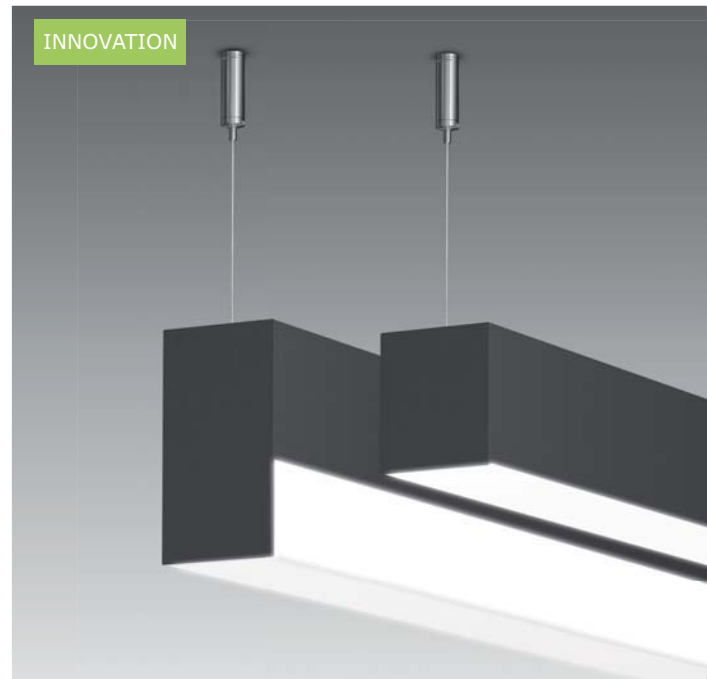

INNOVATION

**LEWO 46**

- Komplettleuchte aus eloxiertem Aluminium
  - Abdeckung aus Polycarbonat opal/ flach, opal/ hoch oder Microprisma bestückt mit hocheffizienten LED-Stripes (LW-FLEX-38)
  - Standardlängen: 920mm, 1220mm und 1520mm
  - Sonderlängen auf Anfrage
  - Optional: dimmbar via DALI, 1-10V oder Push-Dimm
  - inkl. Befestigungs- bzw. Abhängematerial (h= 2500mm)
  - max. Profillänge 5000mm
- *complete fixture made of anodised aluminium*
  - *cover made of polycarbonate opal/ flat, opal/ high or microprisma*
  - *fitted with highly efficient LED-stripes (LW-FLEX-38)*
  - *standard lengths: 920mm, 1220mm and 1520mm*
  - *special lengths on request*
  - *optional: dimmable via DALI, 1-10V or Push-Dimm*
  - *incl. assembly and mounting material (h= 2500mm)*
  - *max. profile length 5000mm*

- Pendelmontage mit Abdeckung opal/ flach oder opal/ hoch
- spezielles Design ermöglicht RANDLOSES Profil (Rand ist nicht sichtbar)
- pendant installation with cover opal/ flat or opal/ high
- special design allows FRAMELESS profile (edge is not visible)

- Wandmontage mit Abdeckung opal/ flach oder opal/ hoch
- spezielles Design ermöglicht RANDLOSES Profil (Rand ist nicht sichtbar)
- wall installation with cover opal/ flat or opal/ high
- special design allows FRAMELESS profile (edge is not visible)