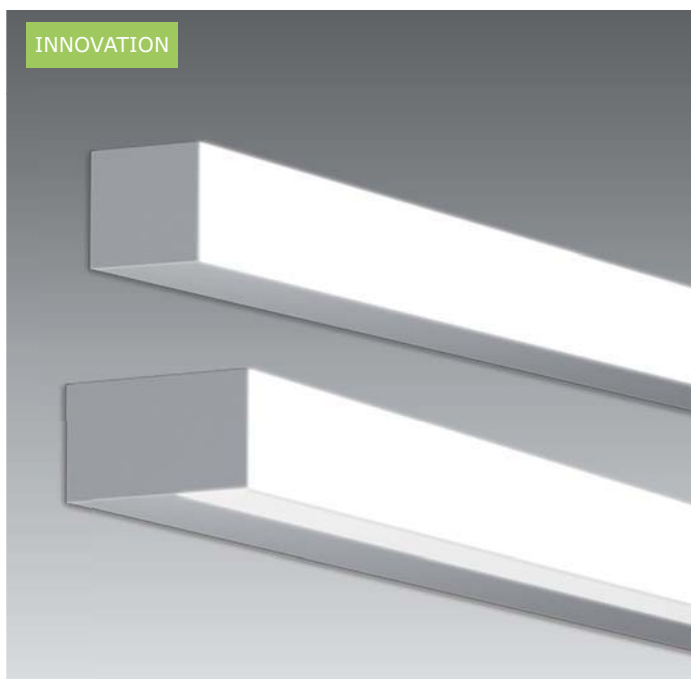

INNOVATION

**LEWO 46**

- Komplettleuchte aus eloxiertem Aluminium
  - Abdeckung aus Polycarbonat opal/ flach, opal/ hoch oder Microprisma bestückt mit hocheffizienten LED-Stripes (LW-FLEX-38)
  - Standardlängen: 920mm, 1220mm und 1520mm
  - Sonderlängen auf Anfrage
  - Optional: dimmbar via DALI, 1-10V oder Push-Dimm
  - inkl. Befestigungs- bzw. Abhängematerial (h= 2500mm)
  - max. Profillänge 5000mm
- *complete fixture made of anodised aluminium*
  - *cover made of polycarbonate opal/ flat, opal/ high or microprisma*
  - *fitted with highly efficient LED-stripes (LW-FLEX-38)*
  - *standard lengths: 920mm, 1220mm and 1520mm*
  - *special lengths on request*
  - *optional: dimmable via DALI, 1-10V or Push-Dimm*
  - *incl. assembly and mounting material (h= 2500mm)*
  - *max. profile length 5000mm*

! Farbcode-Beschreibung: B = RAL 9005 schwarz feinstruktur, S = aluminium eloxiert, W = RAL 9016 weiss feinstruktur  
*color-code description: B = RAL 9005 black finestructure, S = aluminium anodised, W = RAL 9016 white finestructure*

**Anwendungsmöglichkeiten für LEWO 46:**  
*applications for LEWO 46:*

- Deckenmontage mit Abdeckung opal/ flach oder opal/ hoch
- spezielles Design ermöglicht RANDLOSES Profil (Rand ist nicht sichtbar)
- ceiling installation with cover opal/ flat or opal/ high
- special design allows FRAMELESS profile (edge is not visible)

- Pendelmontage mit Abdeckung opal/ flach oder opal/ hoch
- spezielles Design ermöglicht RANDLOSES Profil (Rand ist nicht sichtbar)
- pendant installation with cover opal/ flat or opal/ high
- special design allows FRAMELESS profile (edge is not visible)