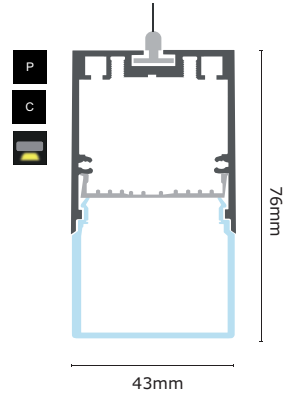

INNOVATION

**LEWO 46**

- Komplettleuchte aus eloxiertem Aluminium
  - Abdeckung aus Polycarbonat opal/ flach, opal/ hoch oder Microprisma bestückt mit hocheffizienten LED-Stripes (LW-FLEX-38)
  - Standardlängen: 920mm, 1220mm und 1520mm
  - Sonderlängen auf Anfrage
  - Optional: dimmbar via DALI, 1-10V oder Push-Dimm
  - inkl. Befestigungs- bzw. Abhängematerial (h= 2500mm)
  - max. Profillänge 5000mm
- *complete fixture made of anodised aluminium*
  - *cover made of polycarbonate opal/ flat, opal/ high or microprisma*
  - *fitted with highly efficient LED-stripes (LW-FLEX-38)*
  - *standard lengths: 920mm, 1220mm and 1520mm*
  - *special lengths on request*
  - *optional: dimmable via DALI, 1-10V or Push-Dimm*
  - *incl. assembly and mounting material (h= 2500mm)*
  - *max. profile length 5000mm*

230V

Technische Beschreibung/ <i>technical description</i>	920mm	1220mm	1520mm
Leistung LED-Stripe/ <i>power LED-stripe:</i>	35,3W	46,8W	46,8W
Lumen-Output bei 2700K/ <i>lumen-output by 2700K</i>	3066lm	4066lm	5066lm
Lumen-Output bei 3000K/ <i>lumen-output by 3000K</i>	3066lm	4066lm	5066lm
Lumen-Output bei 4000K/ <i>lumen-output by 4000K</i>	3680lm	4880lm	6080lm
Sekundär/ <i>secondary:</i>	24V DC		
Primär/ <i>primary:</i>	230V		
CRI/ <i>CRI:</i>	>80Ra		
Schutzart/ <i>protection rate:</i>	IP20		
Energieklasse/ <i>energy class:</i>	A++ A+ A		

! Sonderlängen auf Anfrage!  
*special lengths on request!*

Art-No.	Länge <i>length</i>	1 Montage <i>mounting</i>	2 Abdeckung <i>cover</i>	3 Kelvin <i>kelvin</i>	4 Gehäuse <i>housing</i>	5 Steuerung <i>control</i>
LW-46- * -920- * - * - * - *	920mm	P = Pendel <i>pendant</i>  C = Decke <i>ceiling</i>	O = opal/ flach <i>opal/ flat</i>  U = opal/ hoch <i>opal/ high</i>  M = Microprisma <i>microprisma</i>	2700 = 2700K 3000 = 3000K 4000 = 4000K	B = ● S = ● W = ○	DIM = DALI, 1-10V, Push-Dimm
LW-46- * -1220- * - * - * - *	1220mm					
LW-46- * -1520- * - * - * - *	1520mm					