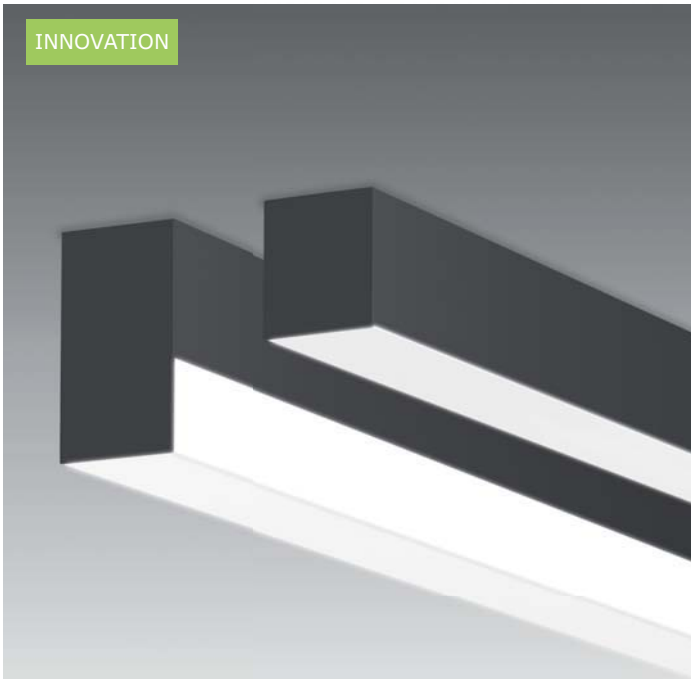

Anwendungsmöglichkeiten für LEWO 46:
applications for LEWO 46:

- Deckenmontage mit Abdeckung opal/ flach oder opal/ hoch
- spezielles Design ermöglicht RANDLOSES Profil (Rand ist nicht sichtbar)
- ceiling installation with cover opal/ flat or opal/ high
- special design allows FRAMELESS profile (edge is not visible)