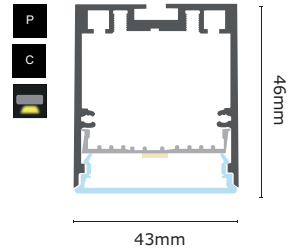

INNOVATION

**LEWO 46**

- Komplettleuchte aus eloxiertem Aluminium
  - Abdeckung aus Polycarbonat opal/ flach, opal/ hoch oder Microprisma bestückt mit hocheffizienten LED-Stripes (LW-FLEX-38)
  - Standardlängen: 920mm, 1220mm und 1520mm
  - Sonderlängen auf Anfrage
  - Optional: dimmbar via DALI, 1-10V oder Push-Dimm
  - inkl. Befestigungs- bzw. Abhängematerial (h= 2500mm)
  - max. Profillänge 5000mm
- *complete fixture made of anodised aluminium*
  - *cover made of polycarbonate opal/ flat, opal/ high or microprisma*
  - *fitted with highly efficient LED-stripes (LW-FLEX-38)*
  - *standard lengths: 920mm, 1220mm and 1520mm*
  - *special lengths on request*
  - *optional: dimmable via DALI, 1-10V or Push-Dimm*
  - *incl. assembly and mounting material (h= 2500mm)*
  - *max. profile length 5000mm*

230V

Technische Beschreibung/ <i>technical description</i>	920mm	1220mm	1520mm
Leistung LED-Stripe/ <i>power LED-stripe:</i>	35,3W	46,8W	46,8W
Lumen-Output bei 2700K/ <i>lumen-output by 2700K</i>	3066lm	4066lm	5066lm
Lumen-Output bei 3000K/ <i>lumen-output by 3000K</i>	3066lm	4066lm	5066lm
Lumen-Output bei 4000K/ <i>lumen-output by 4000K</i>	3680lm	4880lm	6080lm
Sekundär/ <i>secondary:</i>	24V DC		
Primär/ <i>primary:</i>	230V		
CRI/ <i>CRI:</i>	>80Ra		
Schutzart/ <i>protection rate:</i>	IP20		
Energieklasse/ <i>energy class:</i>	A++ A+ A		

! Sonderlängen auf Anfrage!  
*special lengths on request!*

Art-No.	Länge <i>length</i>	1 Montage <i>mounting</i>	2 Abdeckung <i>cover</i>	3 Kelvin <i>kelvin</i>	4 Gehäuse <i>housing</i>	5 Steuerung <i>control</i>
LW-46- * -920- * - * - * - *	920mm	P = Pendel <i>pendant</i>  C = Decke <i>ceiling</i>	O = opal/ flach <i>opal/ flat</i>  U = opal/ hoch <i>opal/ high</i>  M = Microprisma <i>microprisma</i>	2700 = 2700K 3000 = 3000K 4000 = 4000K	B = ● S = ● W = ○	DIM = DALI, 1-10V, Push-Dimm
LW-46- * -1220- * - * - * - *	1220mm					
LW-46- * -1520- * - * - * - *	1520mm					