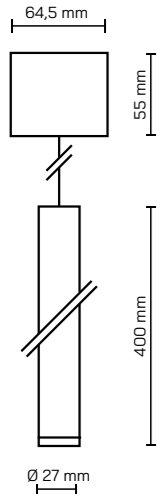

STRING LED

- Aluminiumgehäuse
- Konverter intern, nicht dimmbar
- Kabellänge max. 2500mm

Auf Anfrage auch mit Einbaubaldachin

Artikelnummer	Farbe	Leistung	Lichtfarbe	Lichtstrom	Primär	Sekundär	Winkel	CRI
LW25-SL1-07-2700-15-	1	7W	2700K	600lm	230V	500mA	15°	CRI 80
LW25-SL1-07-3000-15-	1	7W	3000K	657lm	230V	500mA	15°	CRI 80

- 1
- B schwarz
- W weiß