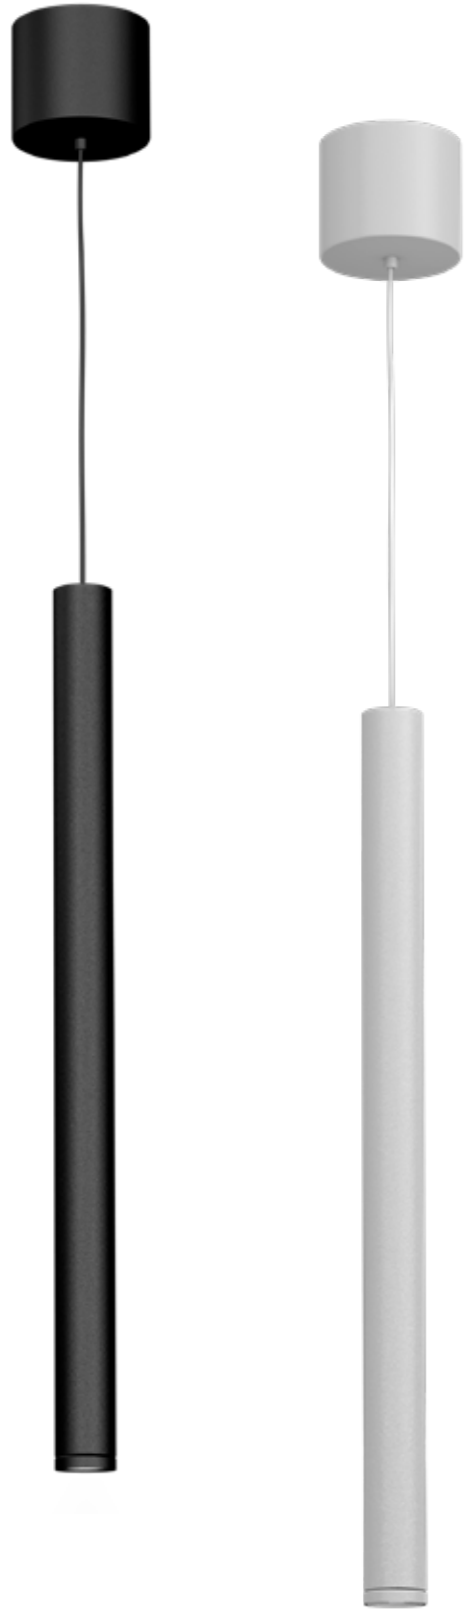

STRING LED

- Aluminiumgehäuse
- Konverter intern, nicht dimmbar
- Kabellänge max. 2500mm

Auf Anfrage auch mit Einbaubaldachin

Artikelnummer	Farbe	Leistung	Lichtfarbe	Lichtstrom	Primär	Sekundär	Winkel	CRI
LW25-SL1-07-2700-15-	1	7W	2700K	600lm	230V	500mA	15°	CRI 80
LW25-SL1-07-3000-15-	1	7W	3000K	657lm	230V	500mA	15°	CRI 80

- 1
- B schwarz
- W weiß