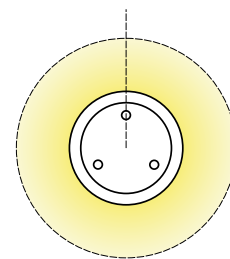

## TUBE HORIZONTAL/VERTIKAL

LED IP20 230V SELV

- Projektleuchte aus Plexiglas
- Endstücke und Verbinder aus Aluminium, in jeder gewünschten RAL-Farbe lieferbar
- Horizontale oder vertikale Montage
- Auch als Kettenvariante vertikal
- Ausstrahlungswinkel 360° (Konverter extern)
- Ausstrahlungswinkel ca. 270° (Konverter intern)
- Maximale Rohrlänge 2m
- Mit Verbindungsstück verlängerbar

Ausstrahlungswinkel 360°  
(Konverter extern)

Ausstrahlungswinkel ca. 270°  
(Konverter intern)