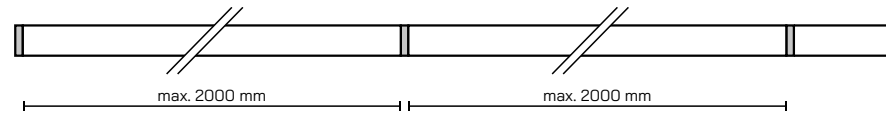

## TUBE HORIZONTAL/VERTIKAL

LED IP20 230V SELV

- Projektleuchte aus Plexiglas
- Endstücke und Verbinder aus Aluminium, in jeder gewünschten RAL-Farbe lieferbar
- Horizontale oder vertikale Montage
- Auch als Kettenvariante vertikal
- Ausstrahlungswinkel 360° (Konverter extern)
- Ausstrahlungswinkel ca. 270° (Konverter intern)
- Maximale Rohrlänge 2m
- Mit Verbindungsstück verlängerbar

Ausstrahlungswinkel 360°  
(Konverter extern)

Ausstrahlungswinkel ca. 270°  
(Konverter intern)