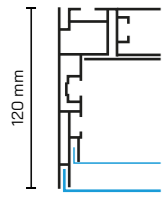

# LEWO PANEL 120 PRO

Beispiel 500x500x120 mm

Maximale Größe	15000x4950 mm
Montageart	Anbau, Einbau, Decke, Wand, Pendel
Form	Rechteckig/quadratisch, rund/oval, Form kundenspezifisch
Profil Oberfläche Standard	Schwarz, weiß, silber eloxiert
Profil Oberfläche PRO	RAL-Beschichtung, Spezialbeschichtung, Folie Spezialoberfläche
Leuchtenlichtstrom	1000 - 15000 lm/m²
Farbtemperatur	2700K/3000K/4000K/6000K, TW 2700K - 6000K, DimmWarm 1800K - 3000K, RGB/RGBW/RGBTW
Farbwiedergabe Index	CRI +90, +95, +98
Lichtverteilung	Lambertsch
Steuerung	On/Off, Dali/DMX/KNX, Casambi App, Dynamisch
Schallabsorption	Bis zu 0.85
Zubehör	Seilabhängung, Gewindestangen (Wand-/Deckenhalterung), Sonderbau
Netzteil	Eingebaut, extern, auf Trafoblech vorbereitet, auf der Rückseite (abgehängte Lichtdecke)
Staubschutz	Staubfangschicht (zweites, spezielles Textilbanner innen)
Zusatzbeleuchtung	Kanteneinstrahlung
Textilbanner PRO	Druck, Akustik, antibakteriell, Brandschutz B1/B2
Akustik PRO	Akustikschaum Rückwand, Akustik Textilbanner